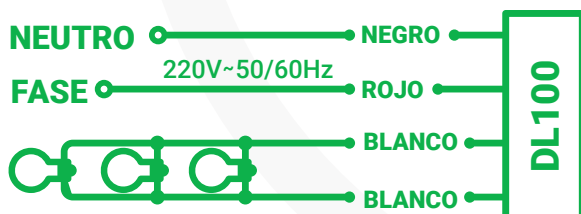

Dimmer LED con corte

Para lámparas LED dimerizables

El **Dimmer LED modular**, se utiliza para el encendido y apagado de luminarias LED, como también para variar su intensidad lumínica.

ESTÉTICO
Diseño moderno

RESISTENTE
Confección de calidad

COMPACTO
Ocupa sólo un módulo

PRÁCTICO
Fácil de instalar

Dimmer LED con corte

Para lámparas LED dimerizables

Usos y Aplicaciones

El Dimmer LED modular, se utiliza para el encendido y apagado de luminarias LED, como también para variar su intensidad lumínica.

IMPORTANTE

Las lámparas LED deben ser del tipo dimerizables, de lo contrario el módulo no cumplirá la función de variar la intensidad de luz.

Instalación

Para su seguridad, corte el suministro eléctrico antes de comenzar la instalación. Para evitar errores que puedan ser perjudiciales para el producto como para la instalación eléctrica, siga con cautela el diagrama de conexión. Ante cualquier duda consulte con un profesional.

NOTA: De ser necesario pueden conectarse una o más lámparas siguiendo el diagrama de conexión.

Conexión

Modelos disponibles

> **DL100** - 100W

Colores disponibles

Forma de funcionamiento

Ya instalado, usted podrá encender las luces y variar su intensidad solamente con la perilla ubicada al frente. Gire la perilla hasta escuchar un "click" y las luces deberán encender en su brillo máximo. Continúe girando hasta llegar al brillo deseado.